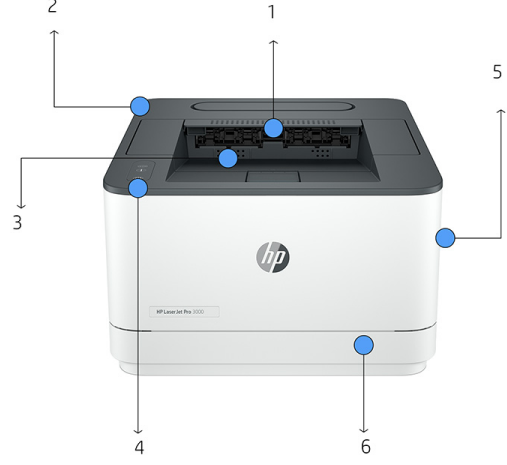

HP LaserJet Pro 3003dw Yazıcı

LaserJet Pro ile yüksek baskı hızları ve kolay yönetim araçları elde edin.

Bu yazıcı, işinize daha fazla odaklanabilmeniz için, iş nerede olursa olsun zahmetsiz günlük kullanım sağlayan yüksek hızlar ve güvenilir donanım ile maksimum üretkenlik için tasarlanmıştır.

2-sided printing

Ethernet

Güçlü verimlilik

- En fazla 7 kullanıcı için tasarlanan bu lazer yazıcıyla küçük iş ekiplerinize destek olun.
- Daha verimli baskı alın. Dakikada 35 sayfa dupleks hızıyla zamandan, kağıttan ve maliyetten tasarruf edebilirsiniz.¹
- Verimlilik sizin kontrolünüzde olsun. HP Smart Kısayolları ile baskı alın ve zamandan tasarruf edin.²

HP Wolf Pro Security

- Sıra dışı yazıcı güvenliği elde edin. Önceden yapılandırılmış ayarlar sizin için her zaman hazırdir.
- Güvenlik katmanı ekleyin. PIN/güvenli baskı seçeneği, baskı işlerinizin kimliğini yalnızca siz oradayken doğrular.
- HP JetAdvantage Security Manager ile evrensel olarak yapılandırma ilkeleri belirleyin ve ayarları doğrulayın.⁵

Ürün tanıtımı

HP LaserJet Pro3003dw Yazıcı görünümü

1. Hızlı baskı, dakikada 33 sayfaya kadar, 250 yapraklık standart kağıt kapasitesi
2. En fazla 7 kullanıcı için küçük çalışma ekipleri için üretilmiştir
3. Otomatik 2 taraflı baskı
4. Önceden yapılandırılmış güvenlik ayarları
5. Yüksek hızlı USB bağlantı noktaları, yerleşik hızlı Ethernet
6. Kaset tipi giriş tepsi